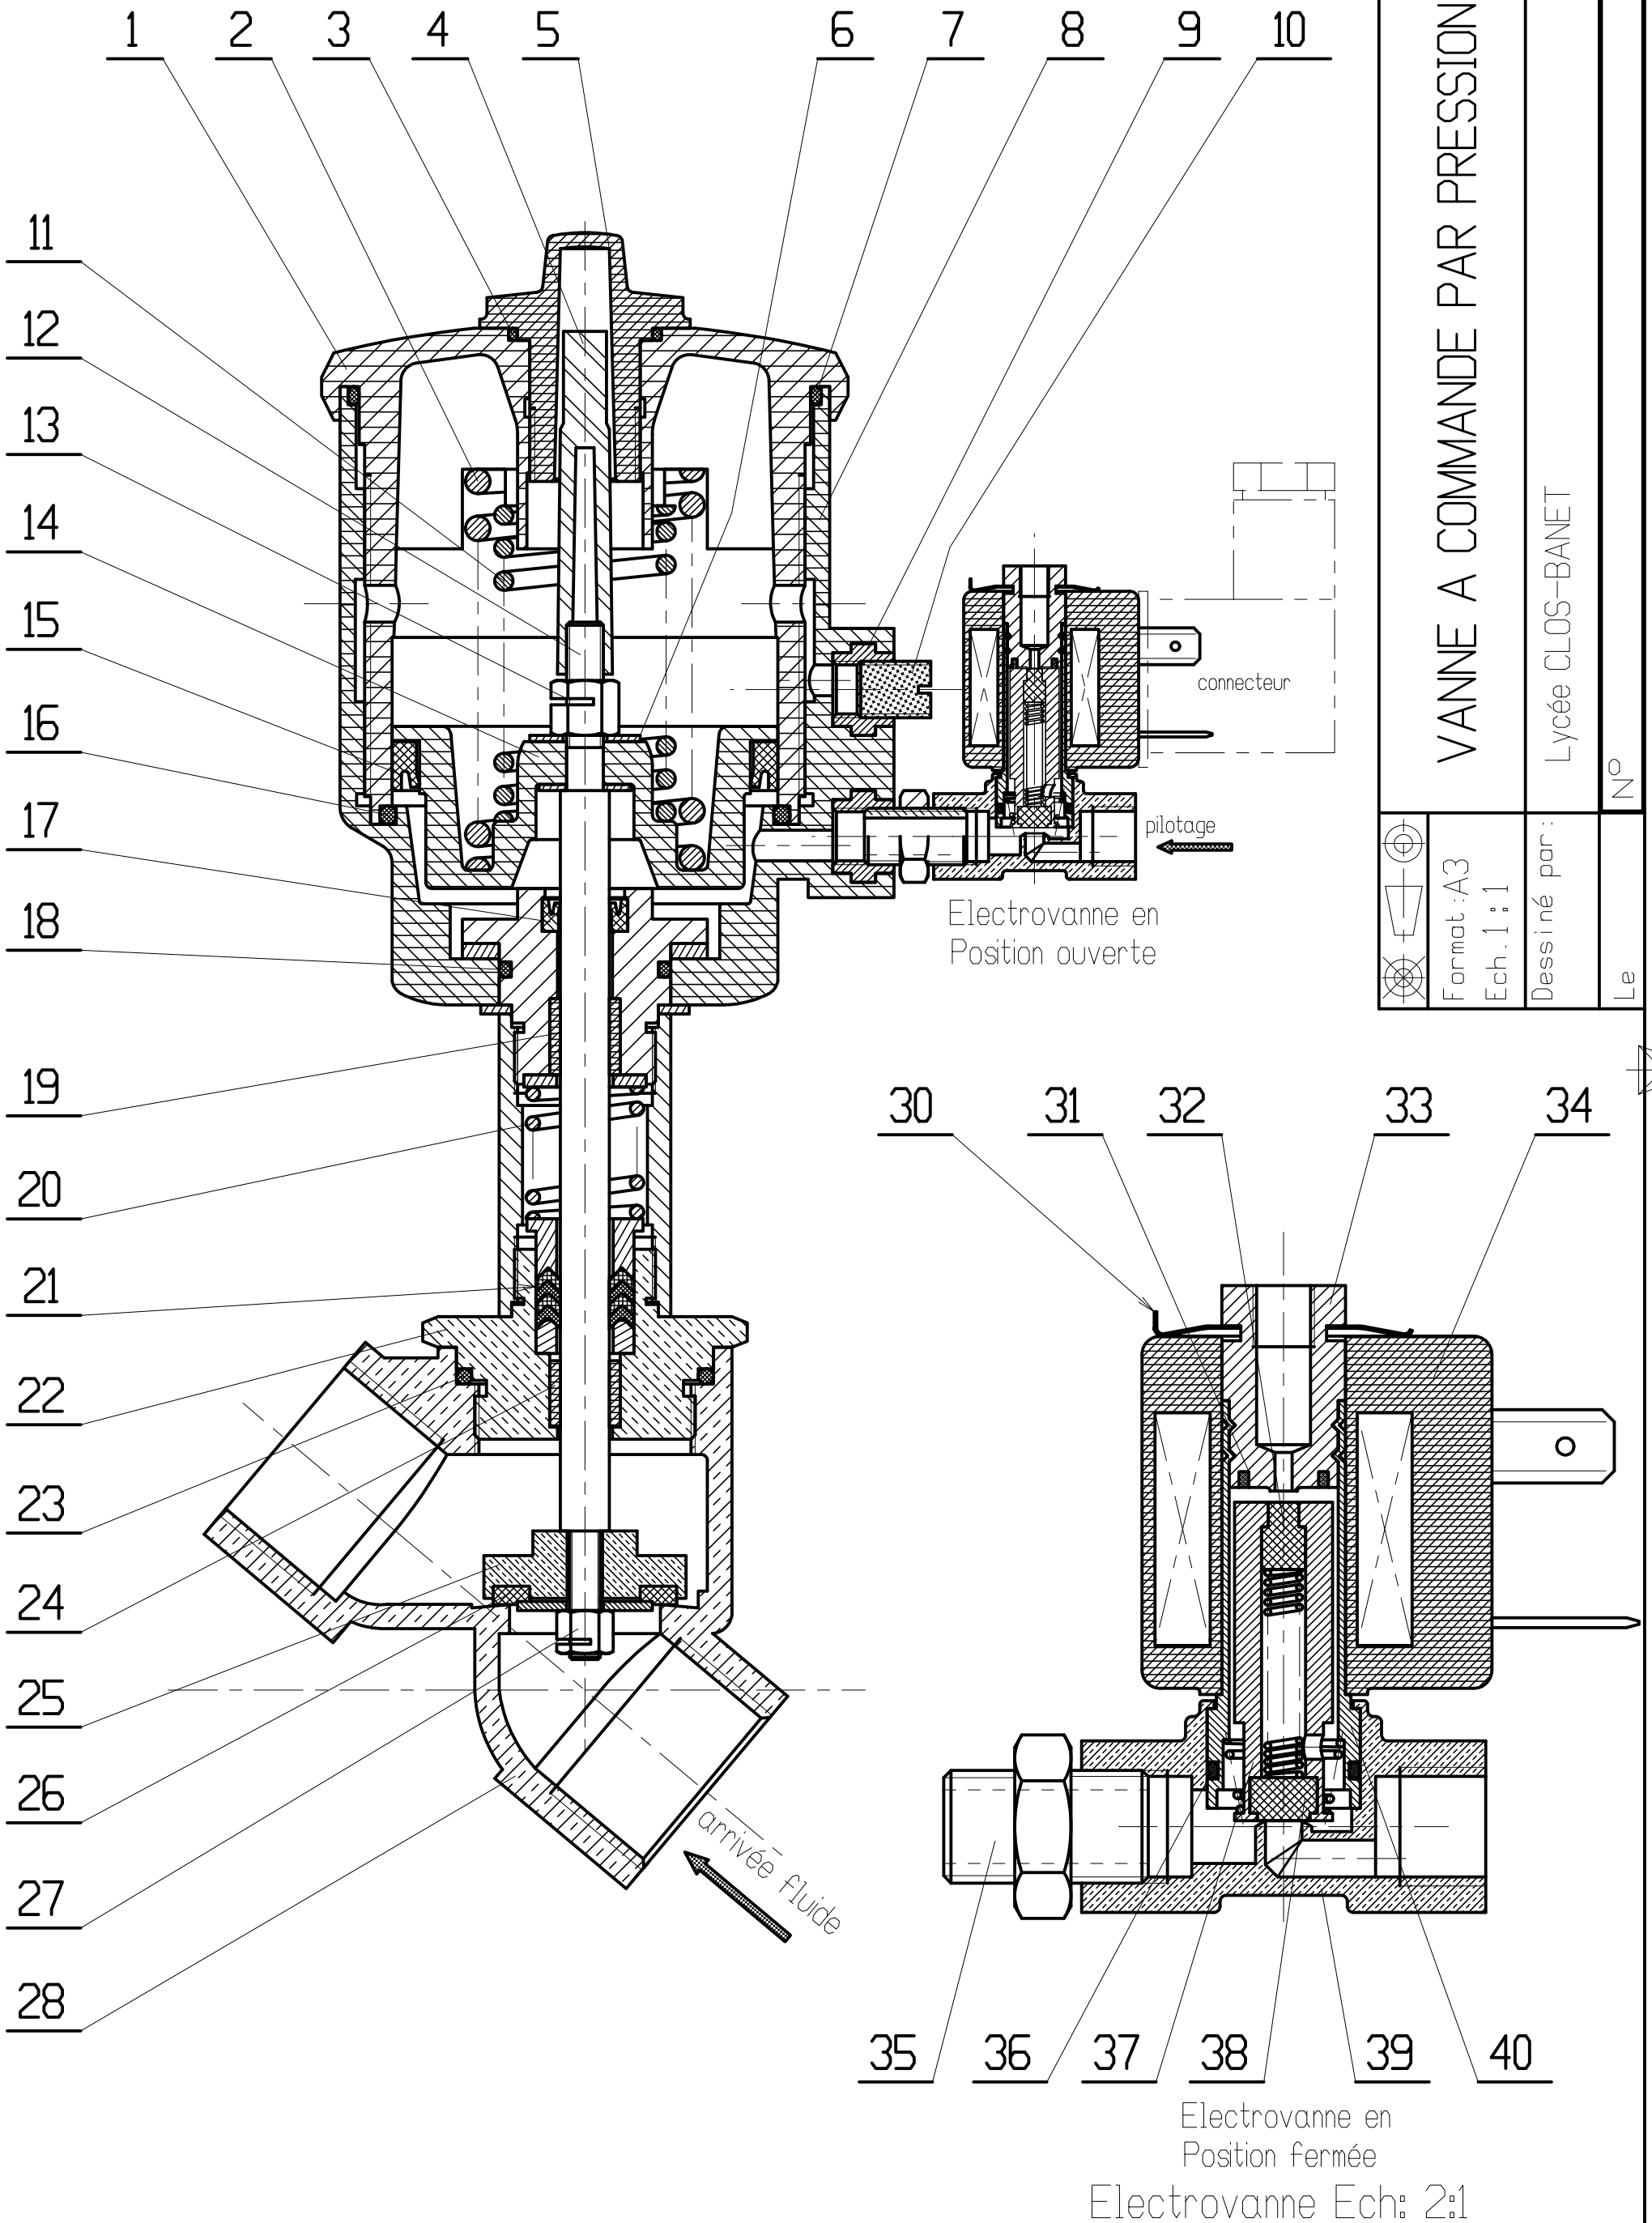

CODE COULEURS

- :zone de pression de pilotage
- :zone du fluide à l'arrivée
- :échappement de l'air

VANNE A COMMANDE PAR PRESSION

Lycée CLOS-BANET

N°

| | |
|--|---------------|
| | Format : A3 |
| | Ech. : 1 : 1 |
| | Dessiné par : |
| | Le |